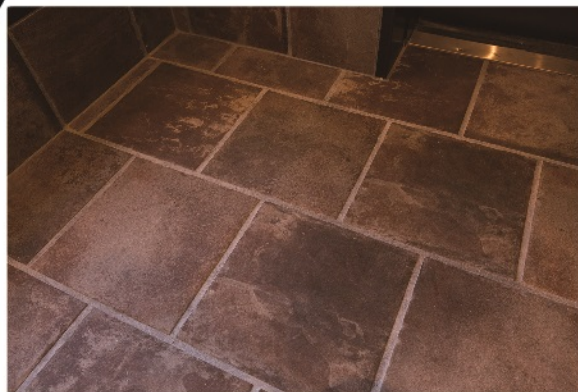

# bi-kenchiku Cool

ミツワの完全予約制長期見学会  
1月8日<sup>(月)</sup>より3月1日<sup>(木)</sup>まで

素材の特徴を生かしたクールでモダンな住まいが完成。  
オトナのかっこよさを求める方、  
必見のデザインハウスです。お見逃しなく!

◎美建築「Cool (クール)」◎宇佐市 下庄会場

細部にまでとことんこだわった  
極上の住空間。

Designing Your Life.